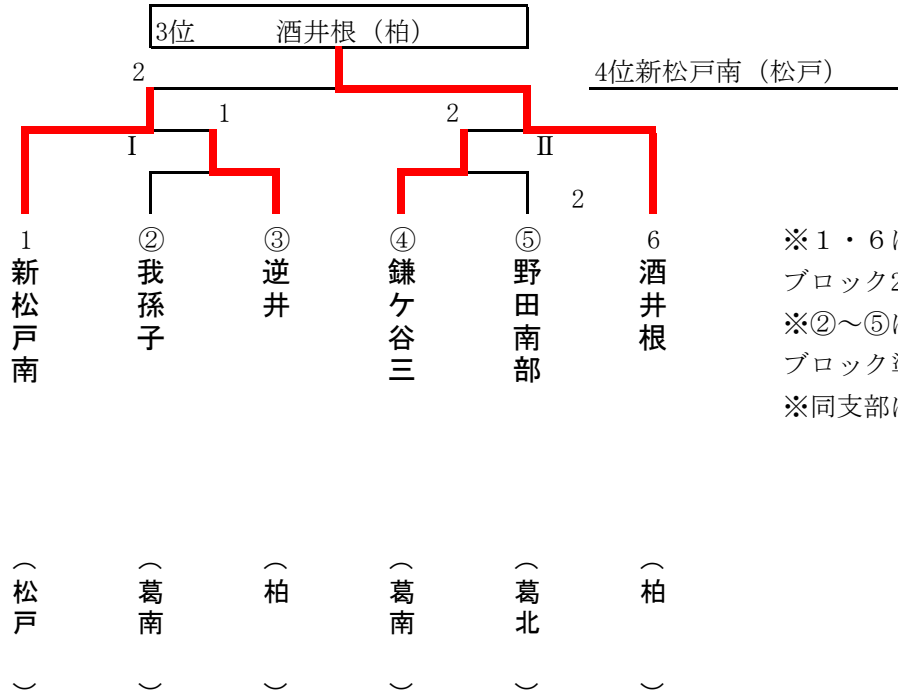

2ndステージ(優勝決定戦)

Aブロック1位 根木内 (松戸) 0 対 3 (習志野) 東邦 Bブロック1位

2ndステージ(順位決定戦)

※1・6は
ブロック2位チームで抽選
※②～⑤は
ブロック準決勝敗退チームで抽選
※同支部は山を分けるよう配慮する

2ndステージ(5・6位決定戦)

I 敗退 逆井 (柏) 3 対 2 (葛南) 鎌ヶ谷三 II 敗退

2ndステージ(7・8位決定戦)

②③敗退 我孫子 (葛南) 2 対 3 (葛北) 野田南部 ④⑤敗退

◇入賞校一覧		
優勝	東邦	(習志野)
2位	根木内	(松戸)
3位	酒井根	(柏)
3位(4位)	新松戸南	(松戸)
5位	逆井	(柏)
6位	鎌ヶ谷三	(葛南)
7位	野田南部	(葛北)
8位	我孫子	(葛南)

※今大会は7, 8位決定戦を行います。