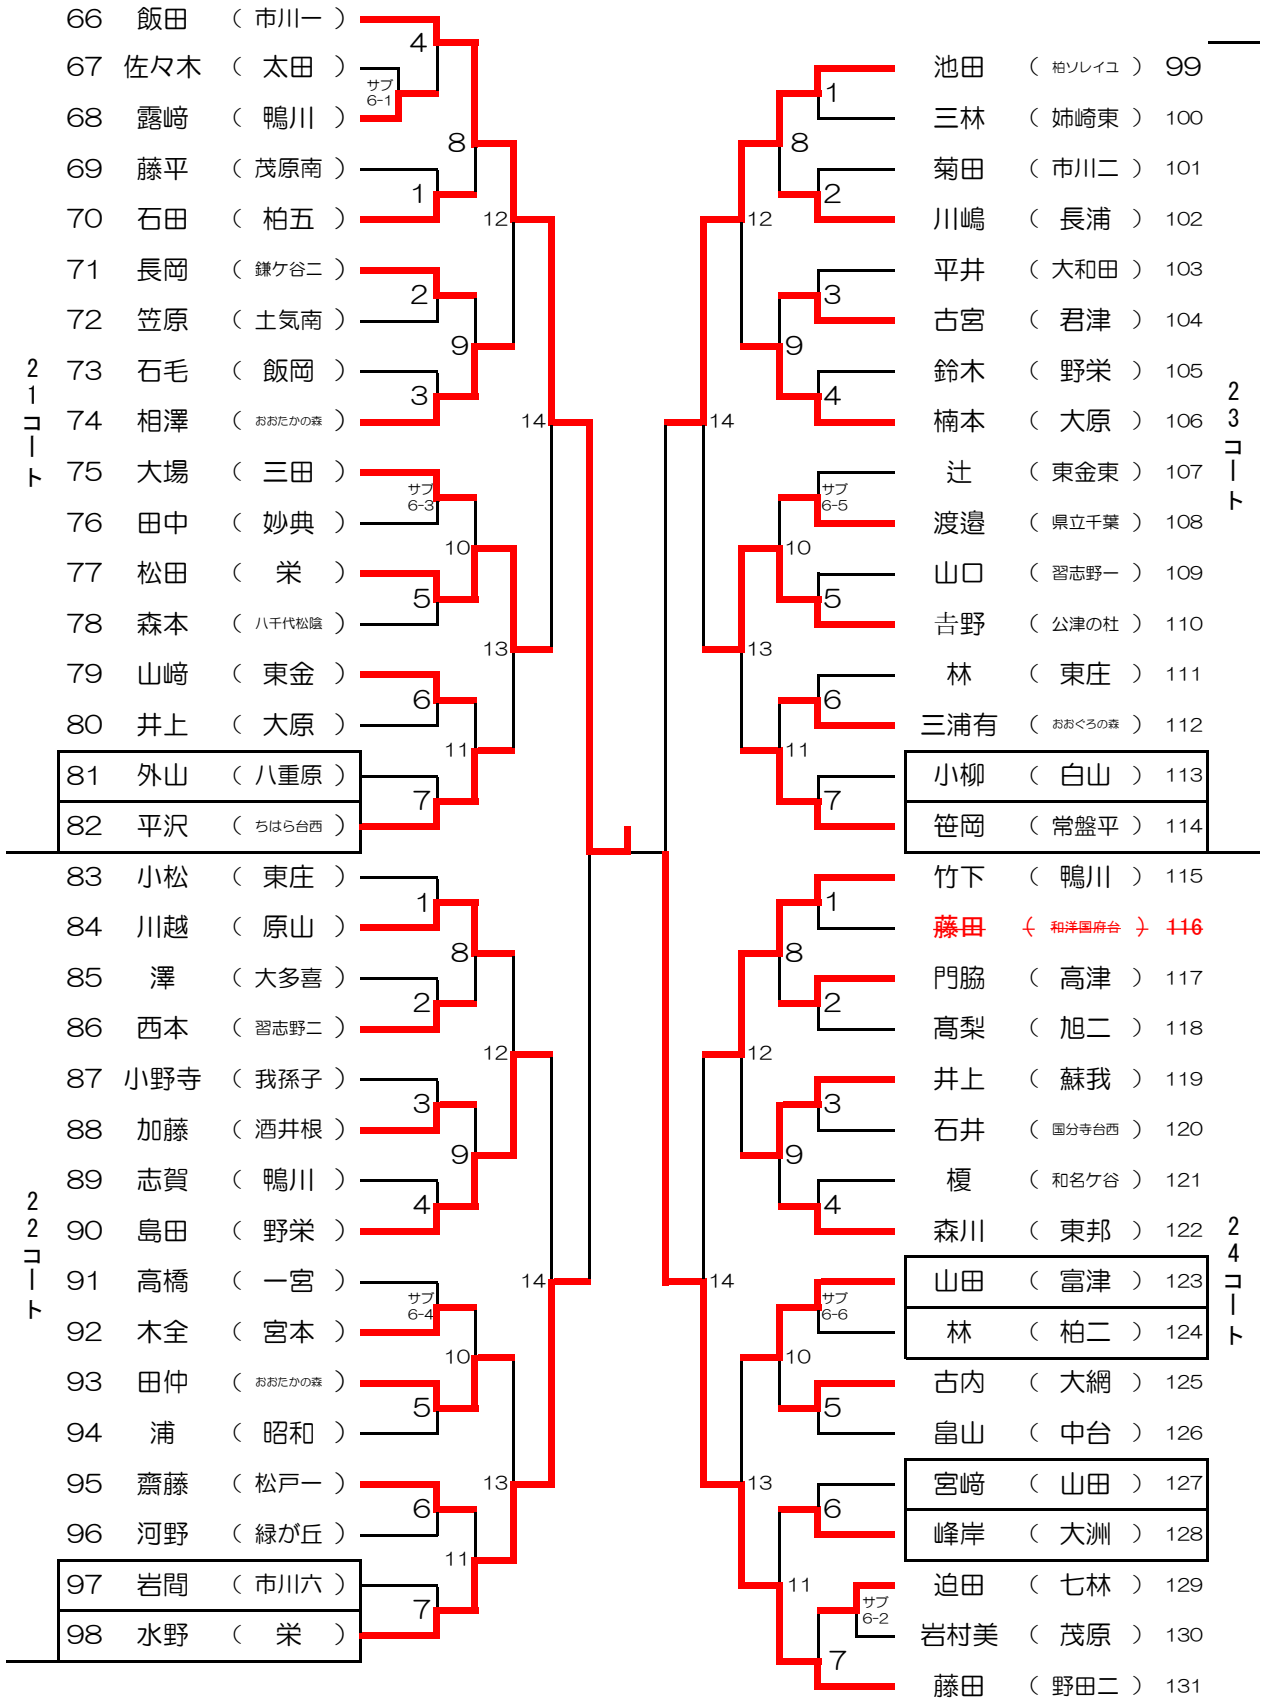

女子シングルス (2)

※口で囲まれている選手が各台の第1試合の審判を行って下さい。

※サブ5-1という表記は、サブアリーナ5コートの第1試合となります。