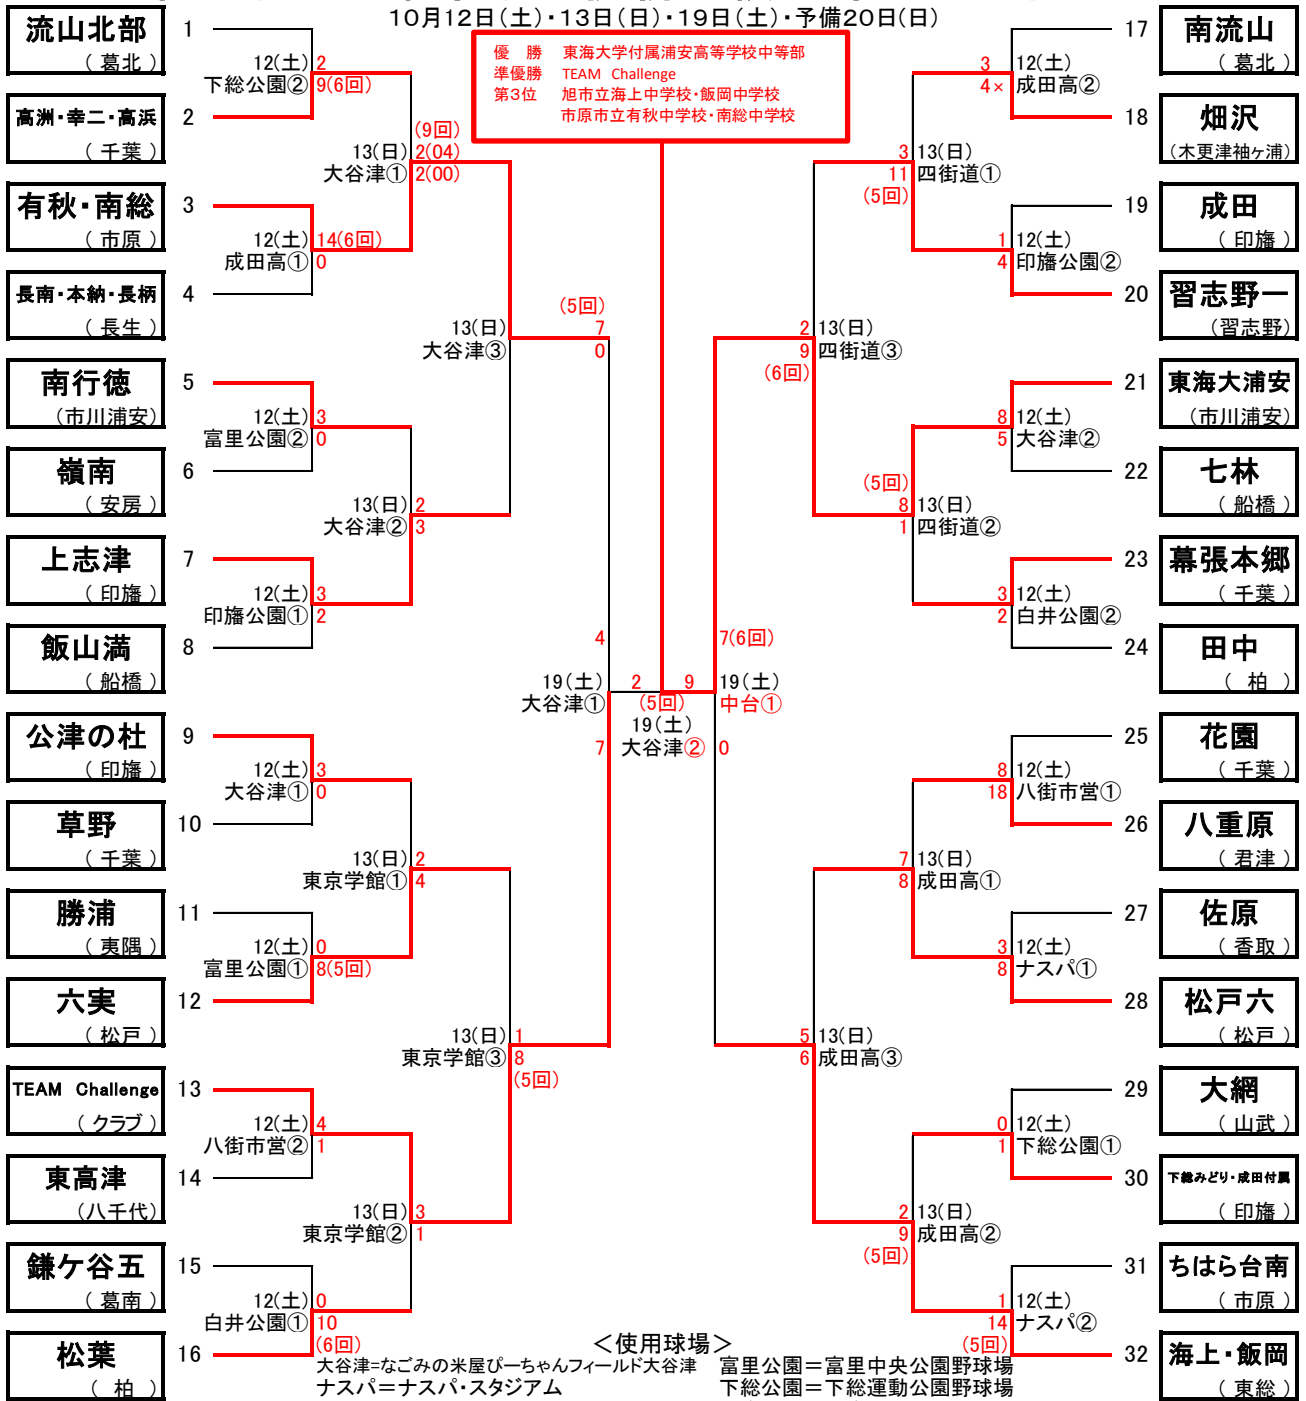

令和6年度 千葉県中学校新人体育大会 第44回 千葉県中学校新人軟式野球大会組合せ

10月12日(土)・13日(日)・19日(土)・予備20日(日)

<使用球場>

- 大谷津=なごみの米屋ぴーちゃんフィールド大谷津
- ナスパ=ナスパ・スタジアム
- 白井公園=白井運動公園野球場
- 四街道=四街道総合公園野球場
- 八街市営=八街市営中央グラウンド
- 栗源公園=栗源運動公園野球場
- 成田高=成田高等学校
- 佐倉南高=千葉県立佐倉南高等学校
- 富里公園=富里中央公園野球場
- 下総公園=下総運動公園野球場
- 印旛公園=印旛中央公園野球場
- 多古町営=多古町営野球場
- 中台=重兵衛スポーツフィールド中台野球場
- 山田公園=山田中央公園野球場
- 東京学館=東京学館高等学校

12日 開始式8:30~なごみの米屋ぴーちゃんフィールド大谷津

第1日	第1試合	第2試合	第2日	第1試合	第2試合	準々決勝
大谷津	9:30	11:30	大谷津	9:00	11:00	13:30
ナスパ	9:15	11:15	四街道	9:00	11:00	13:30
下総公園	9:15	11:15	成田高	9:00	11:00	13:30
富里公園	9:15	11:15	東京学館	9:00	11:00	13:30
印旛公園	9:15	11:15	第3日	準決勝①	準決勝②	決勝
白井公園	9:15	11:15	大谷津	9:00	11:00	13:30
八街市営	9:15	11:15				
成田高	9:15	11:15				

閉会式 決勝戦終了後 なごみの米屋ぴーちゃんフィールド大谷津
予備(中台、栗源公園、多古町営、山田公園、佐倉南高)

閉会式
決勝終了後