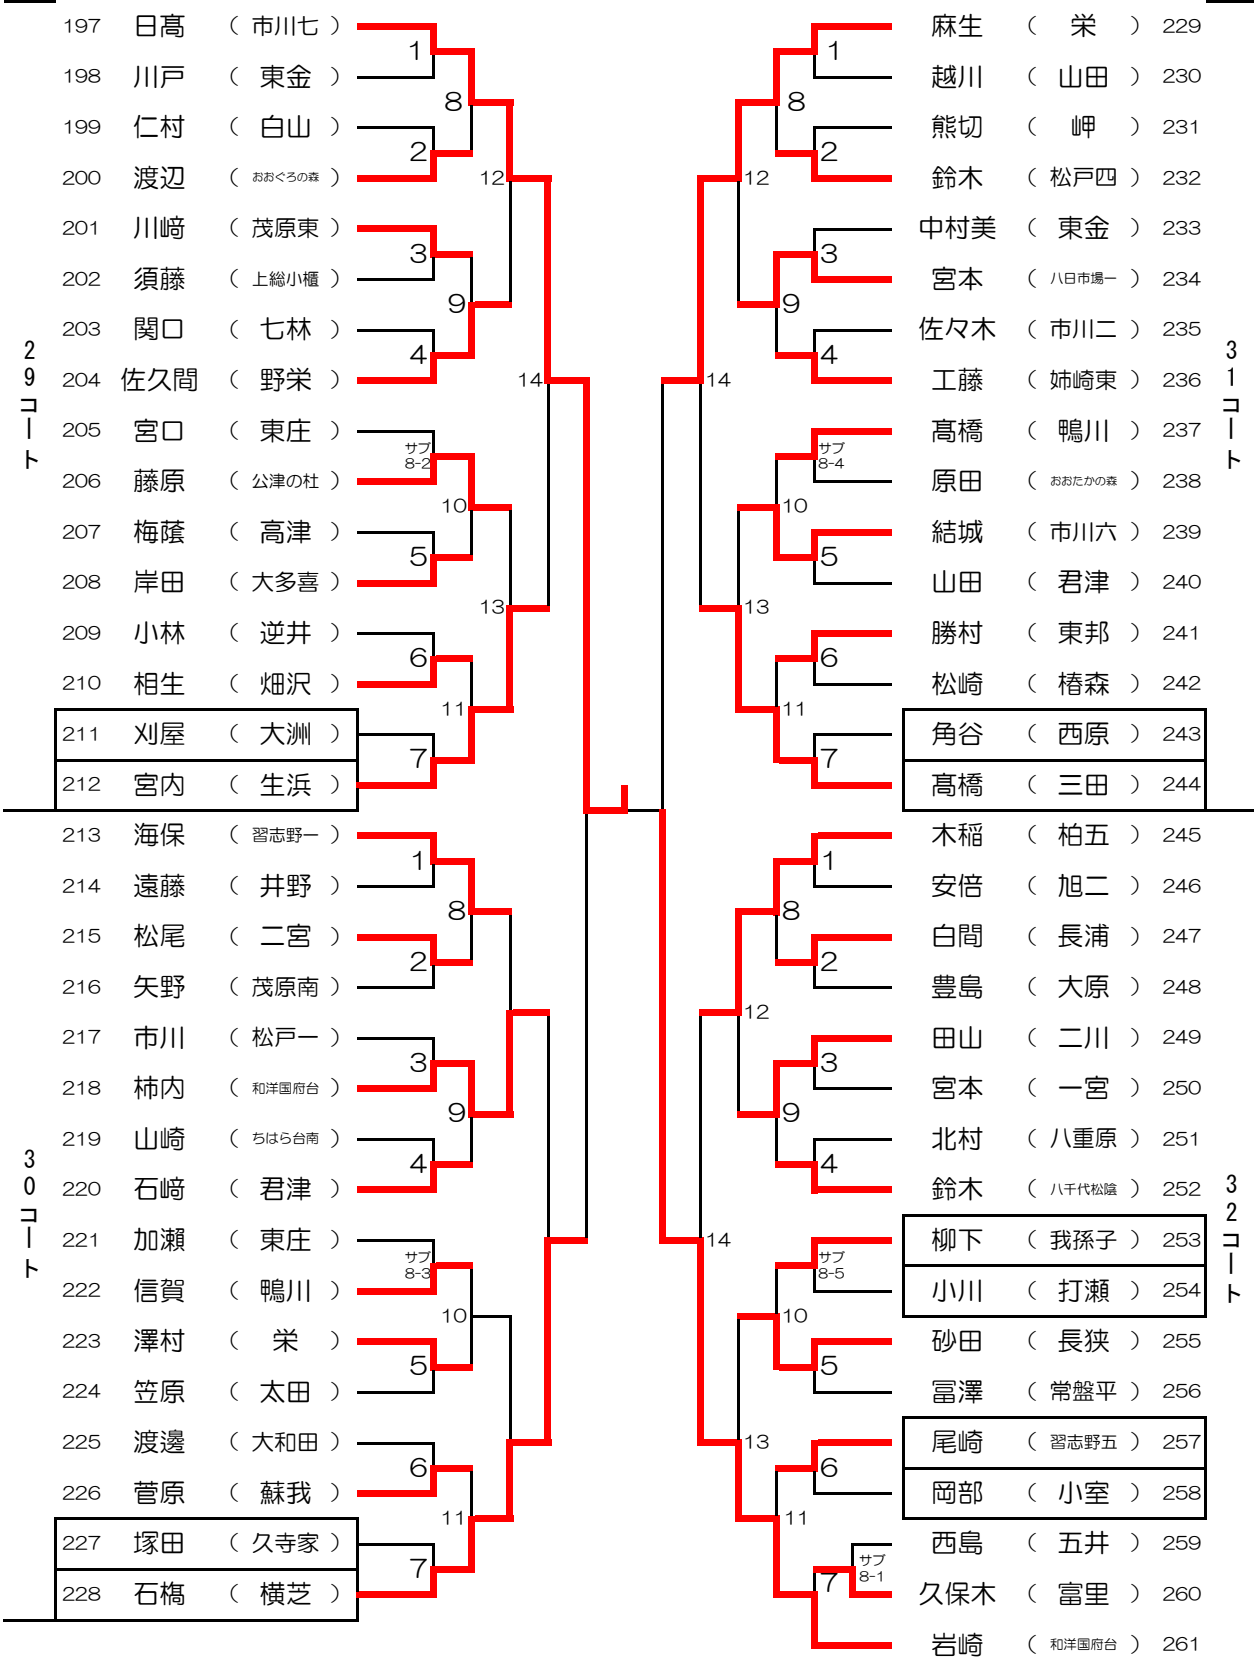

女子シングルス (4)

※□で囲まれている選手が各台の第1試合の審判を行って下さい。

※サブ5-1という表記は、サブアリーナ5コートの第1試合となります。